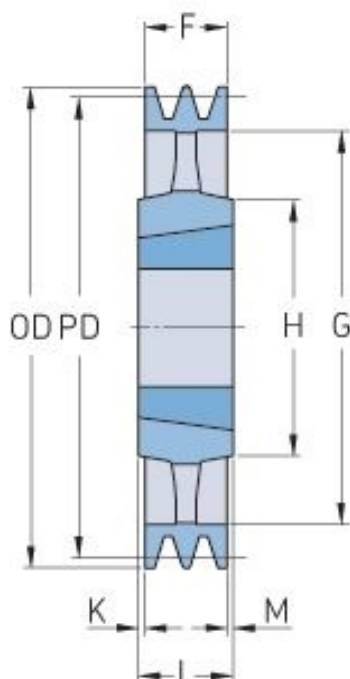

PHP 1SPB236TB

Roztečný průměr (mm)	236
Vnější průměr (mm)	243
Typ řemenice	4
Číslo pouzdra	2012
Min. vnitřní průměr (mm)	14
Max. vnitřní průměr (mm)	50
F (mm)	25
G (mm)	193
K (mm)	3.5
L (mm)	32
M (mm)	3.5
H (mm)	104
Hmotnost (kg)	5.4